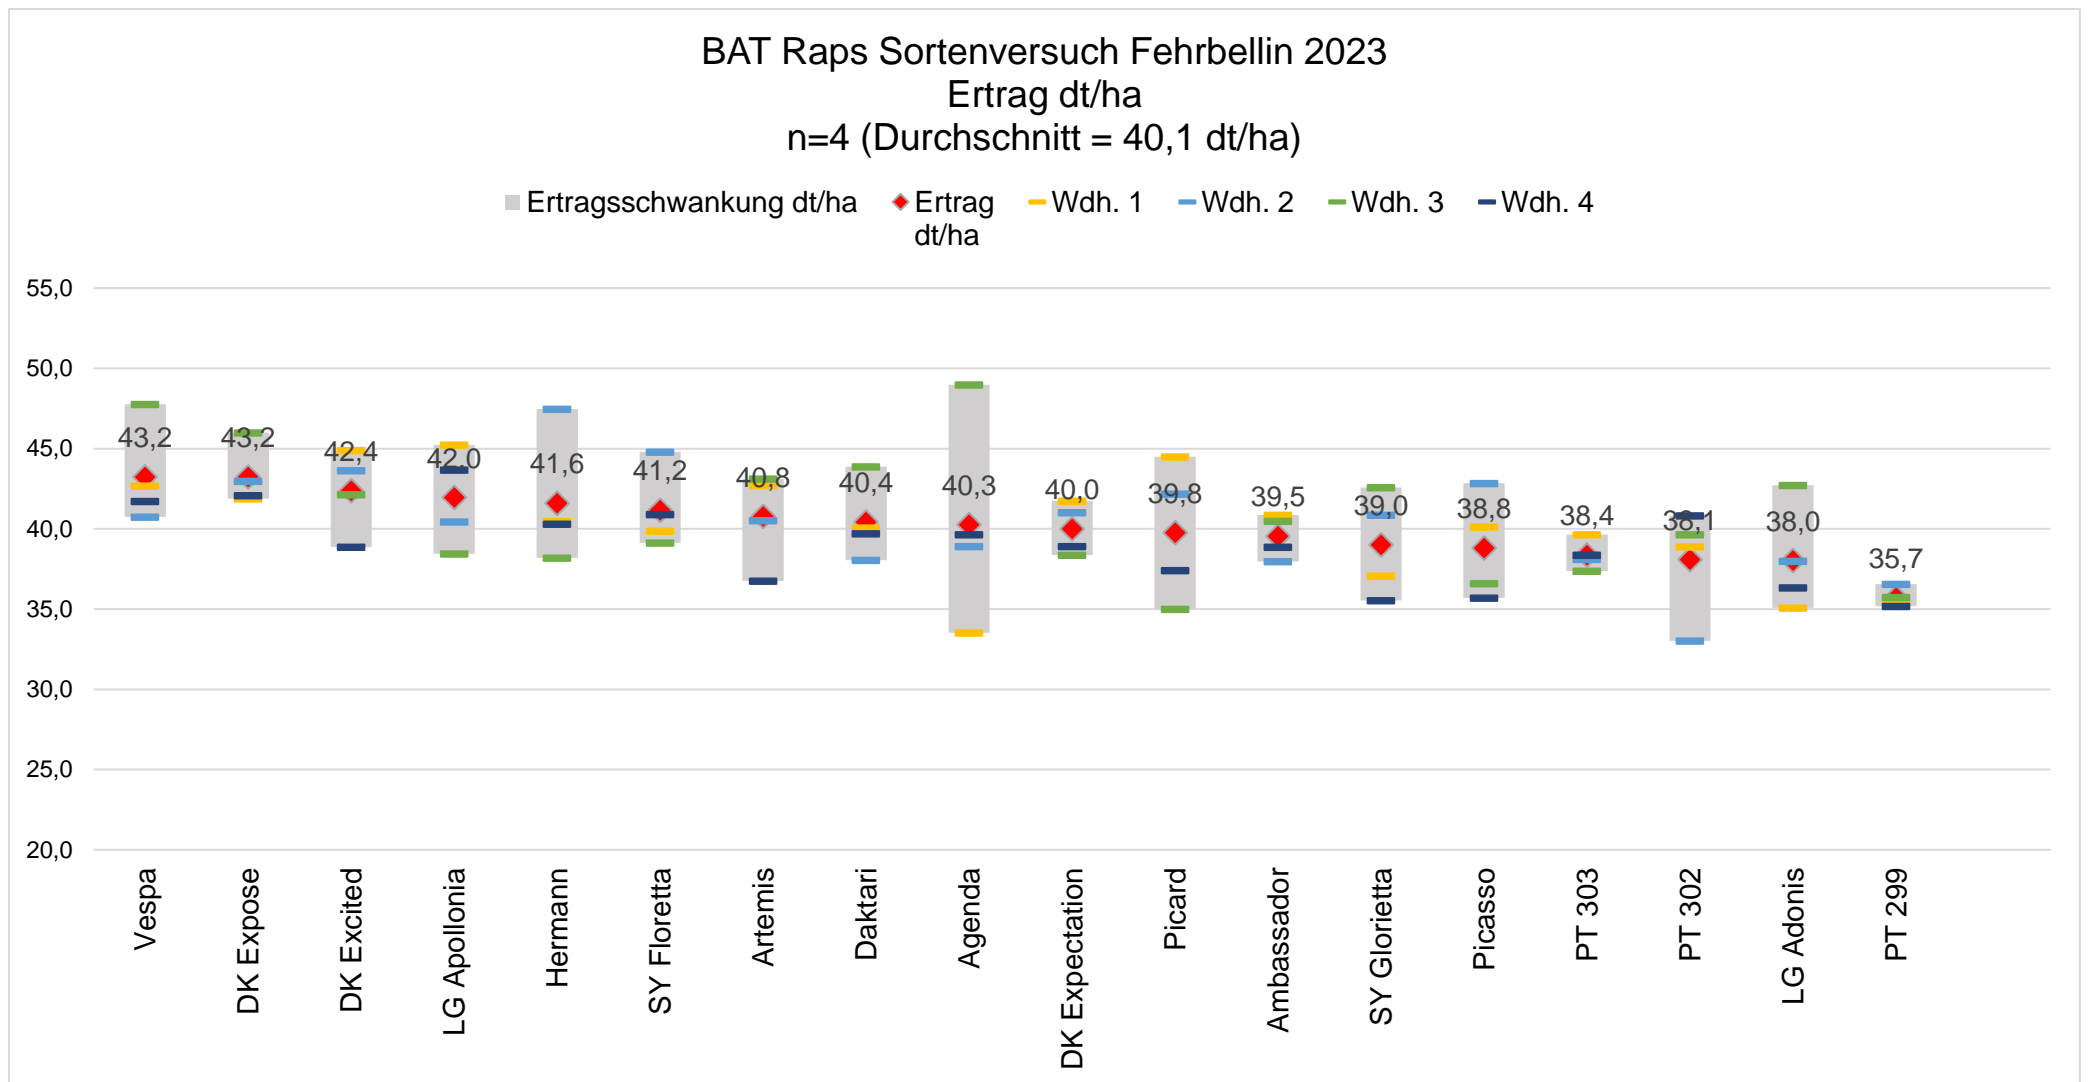

BAT Sortenversuch Winterraps (16833 Fehrbellin)

Sophie Flick, BAT Agrar GmbH & Co. KG., Beratung Pflanzenbau (Telefon: 04541 806 393)

14.08.2023

Daten zum Standort Fehrbellin (BB)

Bodenbeschaffenheit	Schluffiger Sand, ca. 35 Bodenpunkte
Niederschlag	542,6 mm (01.08.2022 – 22.07.2023)
Durchschnittliche Jahrestemperatur	9,2 °C

BAT Sortenversuch im Winterraps (16833 Fehrbellin)

Sophie Flick, BAT Agrar GmbH & Co. KG., Beratung Pflanzenbau (Telefon: 04541 806 393)

14.08.2023

Sorte	Züchter / Vertrieb					Ertrag dt/ha	Ertrag relativ in %	% Feuchtigkeit	Ölgehalt in %	Ölgehalt relativ in %	Ölertrag dt/ha
Mittel	n=4	TUYV	RLM 7 (Phomaresistent)	Verticillium-tolerant	Schotenplatz-festigkeit	40,1		8,0	47,3		19,1
GD 5%						4,4					
DK Excited	Dekalb	x	x	x	x	42,4	106	8,2	47,5	100	21,3
LG Apollonia	Limagrain	x	x	-	x	42,0	105	7,8	46,3	98	20,9
Picard	Rapool	x	-	x	-	39,8	99	8,2	46,3	98	20,6
Hermann	BASF	x	x	-	-	41,6	104	8,3	48,9	103	19,8
Vespa	Rapool	x	-	-	-	43,2	108	8,4	46,2	98	19,7
DK Expectation	Dekalb	x	x	x	x	40,0	100	8,0	47,1	100	19,7
Artemis	Limagrain	x	x	-	x	40,8	102	8,5	45,6	96	19,5
DK Expose	Dekalb	x	x	-	x	43,2	108	8,5	46,5	98	19,5
SY Floretta	Syngenta	x	-	-	-	41,2	103	7,9	48,3	102	19,3
Daktari	Rapool	x	-	-	-	40,4	101	8,4	47,9	101	19,2
Ambassador	Limagrain	x	x	-	x	39,5	99	8,5	46,8	99	19,1
PT 303	Pioneer	x	x	x	-	38,4	96	7,4	47,8	101	19,0
PT 302	Pioneer	x	-	-	-	38,1	95	7,1	48,3	102	18,8
Picasso	RAGT	x	x	-	-	38,8	97	8,2	46,1	97	18,5
PT 299	Pioneer	-	x	-	-	35,7	89	6,7	48,0	102	18,0
SY Glorietta	Syngenta	x	-	x	-	39,0	97	8,2	47,1	100	17,5
LG Adonis	Limagrain	x	x	x	-	38,0	95	7,4	47,9	101	16,8
Agenda	Lidea	x	x	-	-	40,3	100	7,7	48,6	103	16,3

BAT Sortenversuch im Winterraps (16833 Fehrbellin)

Sophie Flick, BAT Agrar GmbH & Co. KG., Beratung Pflanzenbau (Telefon: 04541 806 393)

14.08.2023

Die hellgrauen Säulen zeigen die Ertragsschwankungen zwischen dem jeweils niedrigsten und höchsten Ertrag der einzelnen Sorte in den 4 Wiederholungen.