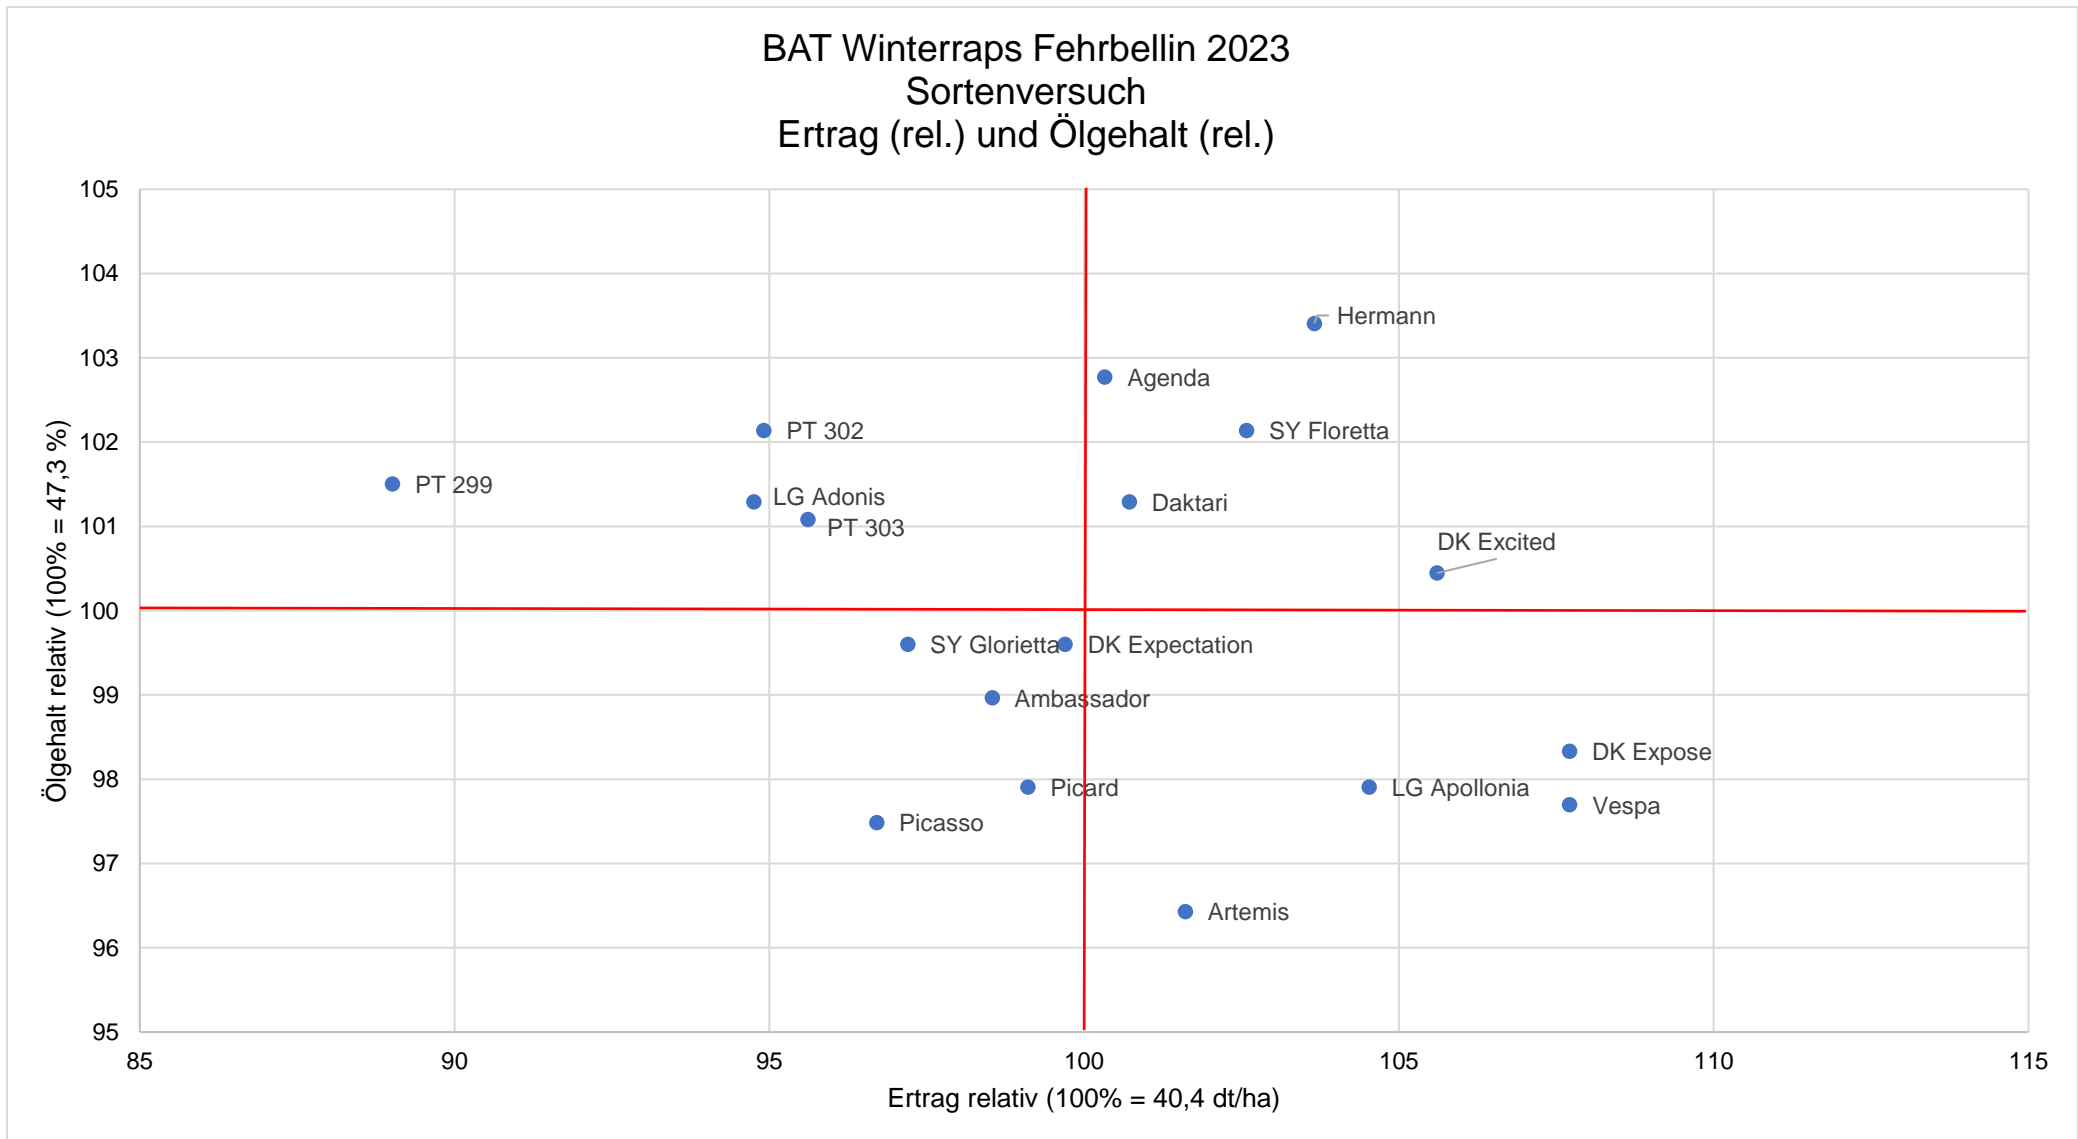

BAT Sortenversuch im Winterraps (16833 Fehrbellin)

Sophie Flick, BAT Agrar GmbH & Co. KG., Beratung Pflanzenbau (Telefon: 04541 806 393)

14.08.2023

Sorte	Züchter / Vertrieb					Ertrag dt/ha	Ertrag relativ in %	% Feuchtigkeit	Ölgehalt in %	Ölgehalt relativ in %	Ölertrag dt/ha
Mittel	n=4	TUYV	RLM 7 (Phomaresistent)	Verticillium-tolerant	Schotenplatz-festigkeit	40,1		8,0	47,3		19,1
GD 5%						4,4					
DK Excited	Dekalb	x	x	x	x	42,4	106	8,2	47,5	100	21,3
LG Apollonia	Limagrain	x	x	-	x	42,0	105	7,8	46,3	98	20,9
Picard	Rapool	x	-	x	-	39,8	99	8,2	46,3	98	20,6
Hermann	BASF	x	x	-	-	41,6	104	8,3	48,9	103	19,8
Vespa	Rapool	x	-	-	-	43,2	108	8,4	46,2	98	19,7
DK Expectation	Dekalb	x	x	x	x	40,0	100	8,0	47,1	100	19,7
Artemis	Limagrain	x	x	-	x	40,8	102	8,5	45,6	96	19,5
DK Expose	Dekalb	x	x	-	x	43,2	108	8,5	46,5	98	19,5
SY Floretta	Syngenta	x	-	-	-	41,2	103	7,9	48,3	102	19,3
Daktari	Rapool	x	-	-	-	40,4	101	8,4	47,9	101	19,2
Ambassador	Limagrain	x	x	-	x	39,5	99	8,5	46,8	99	19,1
PT 303	Pioneer	x	x	x	-	38,4	96	7,4	47,8	101	19,0
PT 302	Pioneer	x	-	-	-	38,1	95	7,1	48,3	102	18,8
Picasso	RAGT	x	x	-	-	38,8	97	8,2	46,1	97	18,5
PT 299	Pioneer	-	x	-	-	35,7	89	6,7	48,0	102	18,0
SY Glorietta	Syngenta	x	-	x	-	39,0	97	8,2	47,1	100	17,5
LG Adonis	Limagrain	x	x	x	-	38,0	95	7,4	47,9	101	16,8
Agenda	Lidea	x	x	-	-	40,3	100	7,7	48,6	103	16,3

BAT Sortenversuch im Winterraps (16833 Fehrbellin)

Sophie Flick, BAT Agrar GmbH & Co. KG., Beratung Pflanzenbau (Telefon: 04541 806 393)

14.08.2023

Die hellgrauen Säulen zeigen die Ertragsschwankungen zwischen dem jeweils niedrigsten und höchsten Ertrag der einzelnen Sorte in den 4 Wiederholungen.

BAT Sortenversuch im Winterraps (16833 Fehrbellin)

Sophie Flick, BAT Agrar GmbH & Co. KG., Beratung Pflanzenbau (Telefon: 04541 806 393)

14.08.2023

**BAT Winterraps Fehrbellin 2023
Sortenversuch
Ertrag (rel.) und Ölgehalt (rel.)**