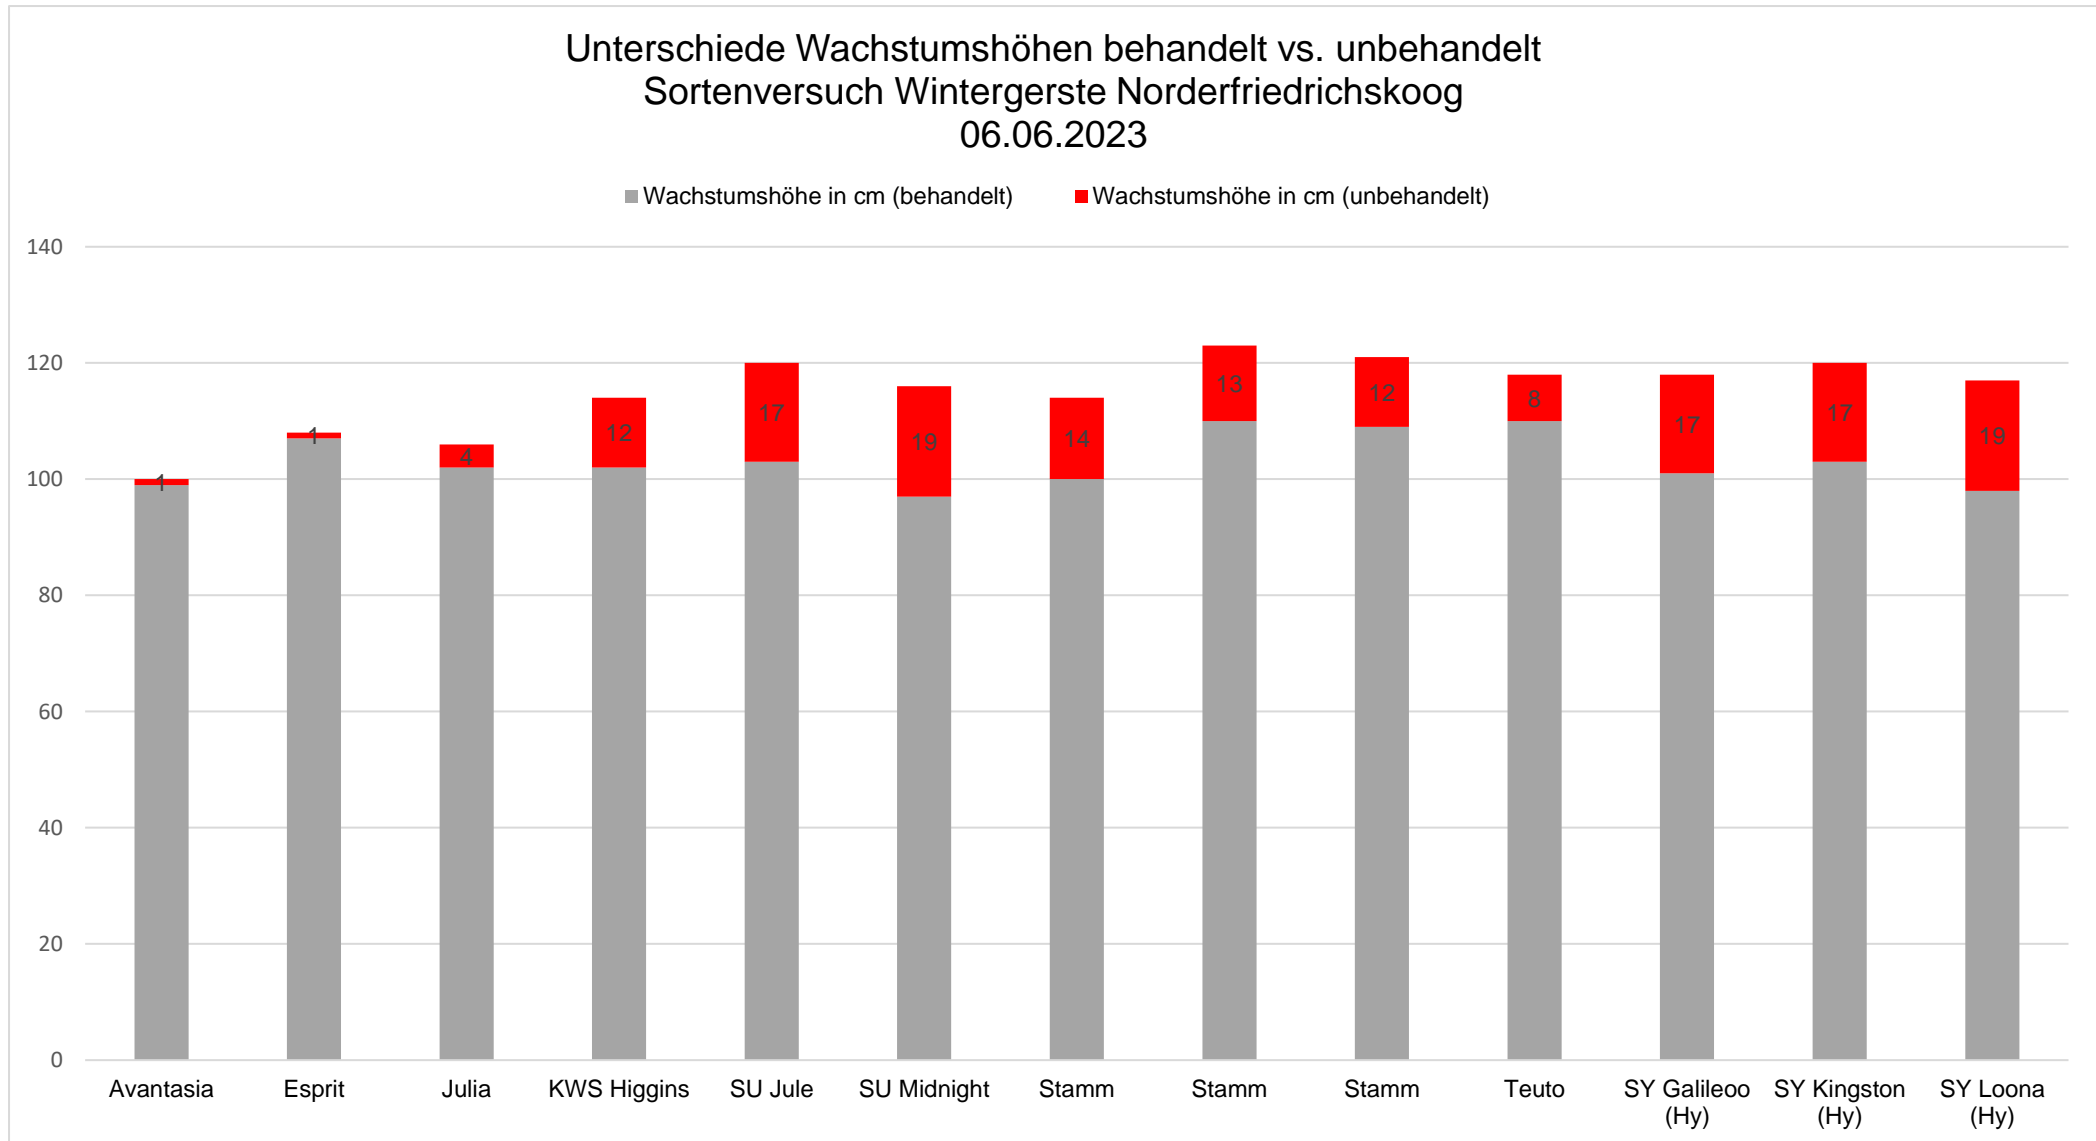

Kurzzusammenfassung der Ergebnisse:

Am Standort Norderfriedrichskoog liegt der Durchschnittsertrag über alle Sorten in diesem Jahr bei 118,4 dt/ha. Die Qualitätsauswertungen folgen zu einem späterem Zeitpunkt. Vor allem Rhynchosporium konnte auf den obersten Blättern bonitiert werden. Ab Anfang Juni nahm zudem der Zwergrostbefall zu.

- Neuere Sorten wie Avantasia, Esprit und Julia überzeugen im Ertrag.

BAT Sortenversuch Wintergerste (25870 Norderfriedrichskoog)

Sorte	Resistenzen	Züchter	Ertrag dt/ha (14% Feuchte)	Ertrag rel. %	% Korn- feuchte bei der Ernte	HL Gewicht kg/hl
Anzahl			n=4		n=4	
Behandlungsstufe			behandelt	behandelt		
Mittelwert			118,4		15,2	66,1
GD 5%						
Stamm		Saaten-Union	124,8	105	14,9	64,6
Avantasia	2G	Hauptsaaen	124,0	105	15,3	66,8
Esprit		DSV	123,8	105	14,6	66,0
SY Galileo (Hy)		Syngenta	121,2	102	15,2	64,9
Julia	2G	DSV	121,2	102	14,9	65,3
SY Loona (Hy)		Syngenta	120,9	102	16,7	66,4
Stamm	BYDV	Saaten-Union	118,1	100	14,6	65,6
Teuto		Secobra	117,4	99	14,5	65,9
SY Kingston (Hy)		Syngenta	116,9	99	16,8	66,2
Stamm		Saaten-Union	115,7	98	14,3	65,7
KWS Higgins		KWS	115,0	97	15,2	66,9
SU Midnight	2G	Saaten-Union	113,1	95	14,9	67,5
SU Jule		Saaten-Union	107,6	91	15,7	67,1

BAT Sortenversuch Wintergerste (25870 Norderfriedrichskoog)

Die hellgrauen Säulen zeigen die Ertragschwankungen zwischen dem jeweils niedrigsten und höchsten Ertrag der einzelnen Sorte in den 4 Wiederholungen.