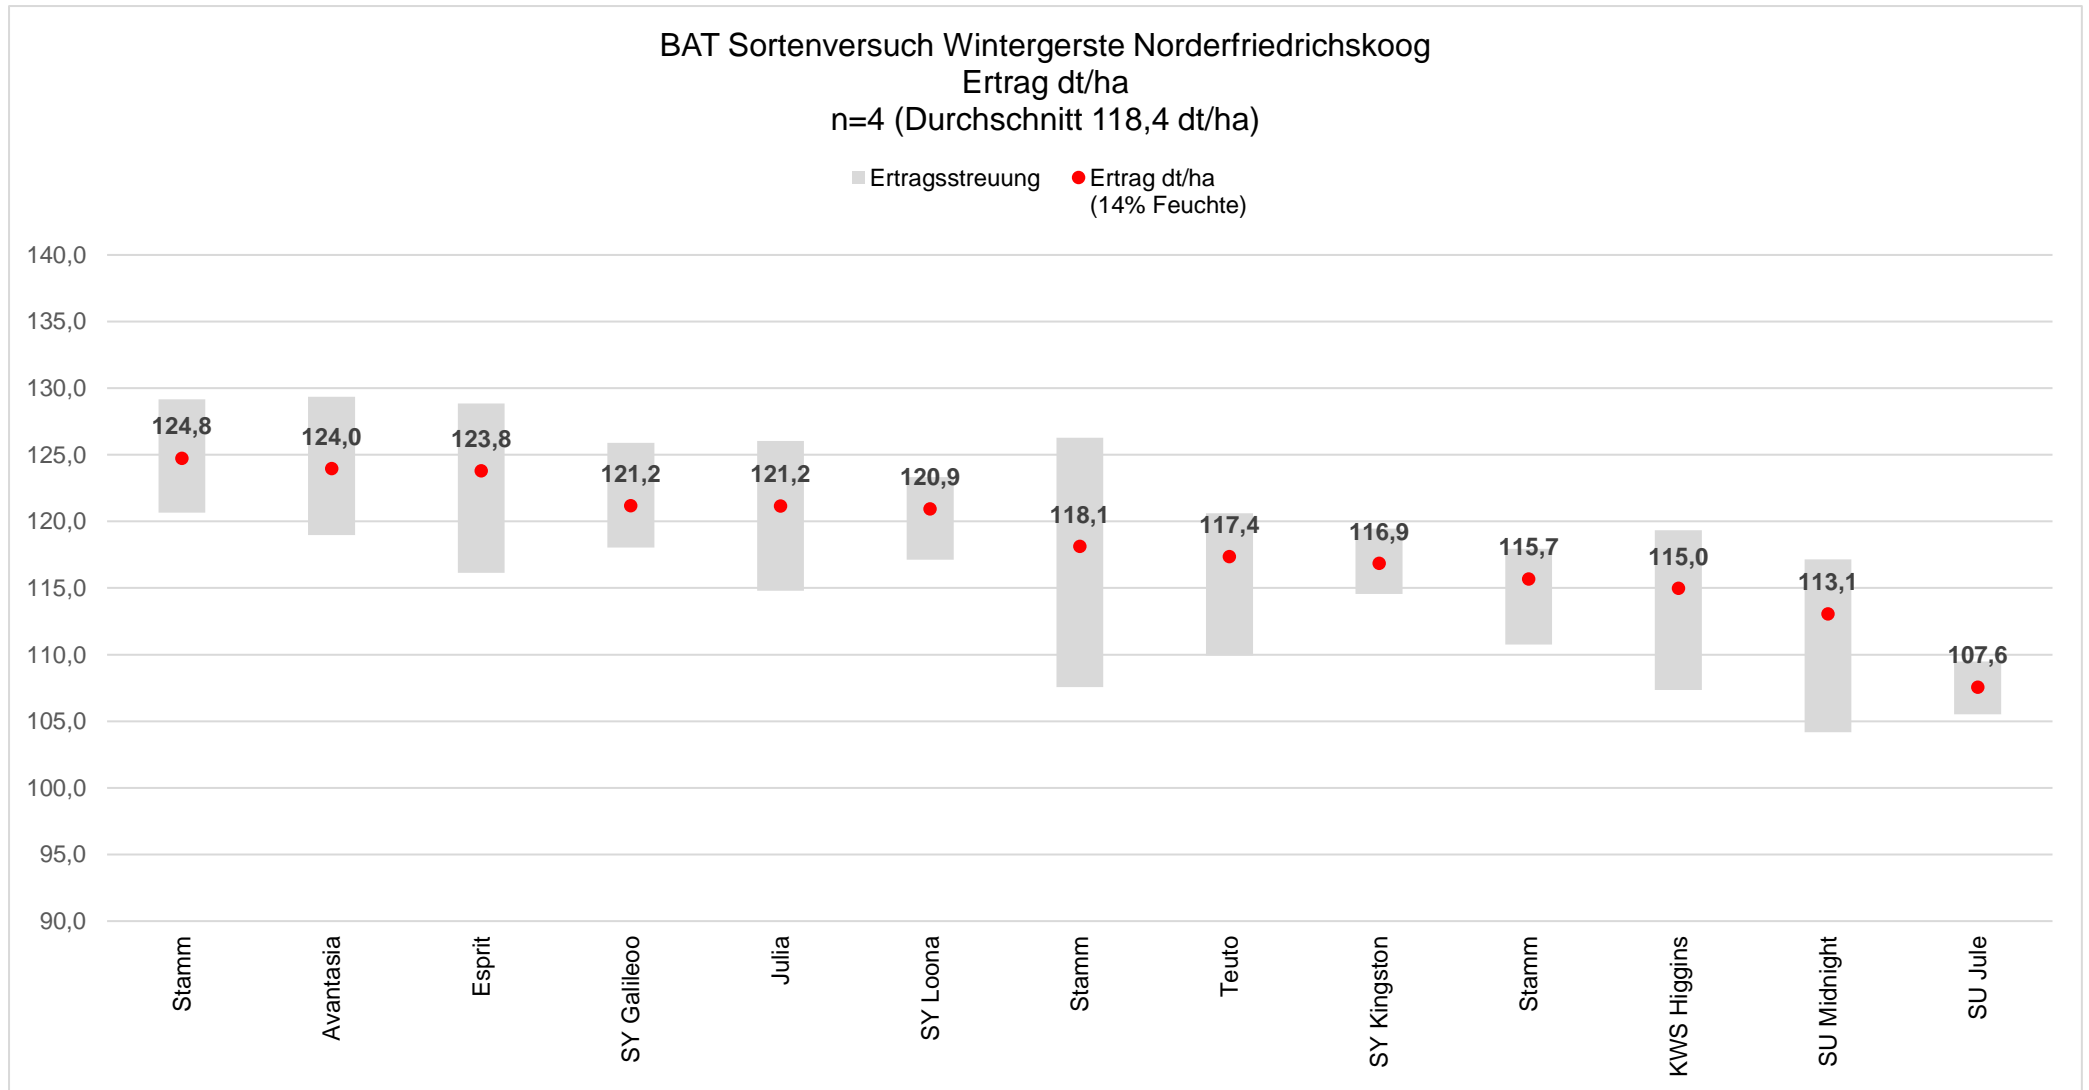

Daten zum Standort Norderfriedrichskoog (SH)

Bodenbeschaffenheit	Marschstandort, toniger Schluff, ca. 75 Bodenpunkte
Niederschlag	633,5 mm (01.08.2022 – 24.06.2023)
Durchschnittliche Jahrestemperatur	9,9 °C

Kurzzusammenfassung der Ergebnisse:

Am Standort Norderfriedrichskoog liegt der Durchschnittsertrag über alle Sorten in diesem Jahr bei 118,4 dt/ha. Die Qualitätsauswertungen folgen zu einem späterem Zeitpunkt. Vor allem Rhynchosporium konnte auf den obersten Blättern bonitiert werden. Ab Anfang Juni nahm zudem der Zwergrostbefall zu.

- Neuere Sorten wie Avantasia, Esprit und Julia überzeugen im Ertrag.

BAT Sortenversuch Wintergerste (25870 Norderfriedrichskoog)

Sorte	Resistenzen	Züchter	Ertrag dt/ha (14% Feuchte)	Ertrag rel. %	% Korn- feuchte bei der Ernte	HL Gewicht kg/hl
Anzahl			n=4		n=4	
Behandlungsstufe			behandelt	behandelt		
Mittelwert			118,4		15,2	66,1
GD 5%						
Stamm		Saaten-Union	124,8	105	14,9	64,6
Avantasia	2G	Hauptsaaen	124,0	105	15,3	66,8
Esprit		DSV	123,8	105	14,6	66,0
SY Galileo (Hy)		Syngenta	121,2	102	15,2	64,9
Julia	2G	DSV	121,2	102	14,9	65,3
SY Loona (Hy)		Syngenta	120,9	102	16,7	66,4
Stamm	BYDV	Saaten-Union	118,1	100	14,6	65,6
Teuto		Secobra	117,4	99	14,5	65,9
SY Kingston (Hy)		Syngenta	116,9	99	16,8	66,2
Stamm		Saaten-Union	115,7	98	14,3	65,7
KWS Higgins		KWS	115,0	97	15,2	66,9
SU Midnight	2G	Saaten-Union	113,1	95	14,9	67,5
SU Jule		Saaten-Union	107,6	91	15,7	67,1

BAT Sortenversuch Wintergerste (25870 Norderfriedrichskoog)

Die hellgrauen Säulen zeigen die Ertragschwankungen zwischen dem jeweils niedrigsten und höchsten Ertrag der einzelnen Sorte in den 4 Wiederholungen.