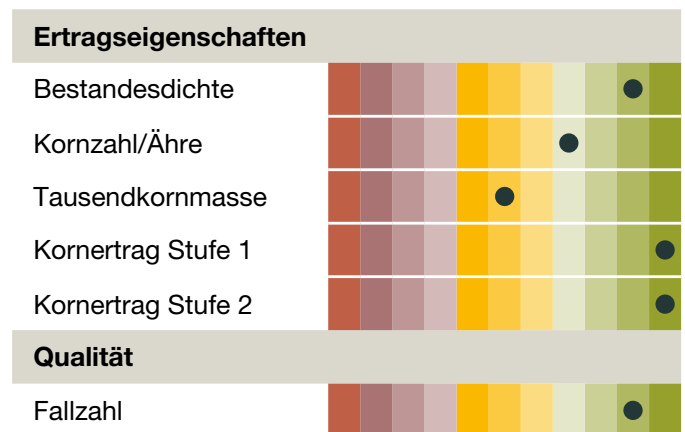

KWS ROTOR

Gibt richtig Schub.

KWS

Hybridroggen mit PollenPLUS®

- **Stark im Kornertrag**
- **Überzeugende Standfestigkeit**
- **Ausgezeichnete Fallzahl**
- **Stärkere Pollenbildung:** durch PollenPLUS® verbesserte und robuste Widerstandsfähigkeit gegen Mutterkorn
- **100 % Hybridsaatgut:** keine Einmischung von Populationsroggen notwendig

Sortenprofil:

(Züchtereinstufung KWS LOCHOW, 2023)