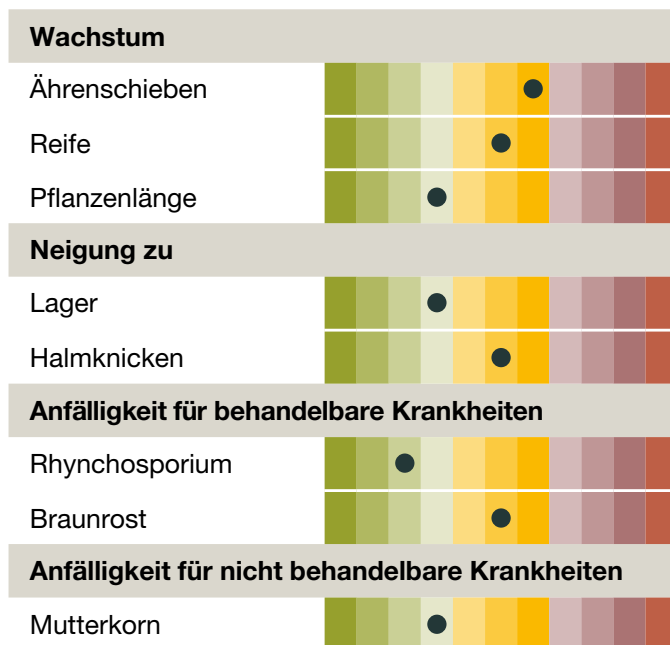

KWS ROTOR

Gibt richtig Schub.

KWS

Hybridroggen mit PollenPLUS®

- **Stark im Kornertrag**
- **Überzeugende Standfestigkeit**
- **Ausgezeichnete Fallzahl**
- **Stärkere Pollenbildung:** durch PollenPLUS® verbesserte und robuste Widerstandsfähigkeit gegen Mutterkorn
- **100 % Hybridsaatgut:** keine Einmischung von Populationsroggen notwendig

Sortenprofil:

(Züchtereinstufung KWS LOCHOW, 2023)