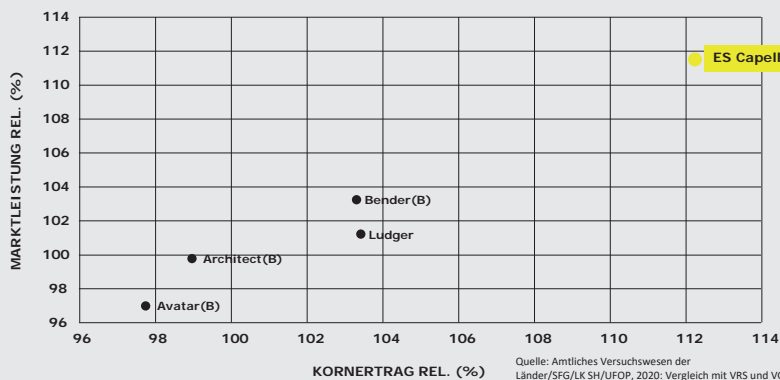

AGRONOMISCHE EIGENSCHAFTEN

	1	2	3	4	5	6	7	8	9
Körnertrag	2	3	4	5	6	7	8	9	9
Ölertrag	2	3	4	5	6	7	8	9	9
Ölgehalt	2	3	4	5	6	7	8	9	9
Proteingehalt	2	3	4	5	6	7	8	9	9

	1	2	3	4	5	6	7	8	9
Neigung zu Auswinterung	1	2							
Anfälligkeit Phoma	1	2							
Anfälligkeit Sclerotinia	1	2	3						
Glucosinolatgehalt	1	2	3	4					
Entwicklung vor Winter	1	2	3	4	5				
Blühbeginn	1	2	3	4	5				
Reife	1	2	3	4	5	6			
Pflanzenlänge	1	2	3	4	5	6	7		
Neigung zu Lager	1	2	3	4	5	6			
TKG	1	2	3	4	5	6			

Quelle: Züchtereinstufung in Anlehnung an BSA-Skala

EUSV 2019/2020 WINTERRAPS: STANDORT OTTERHAM